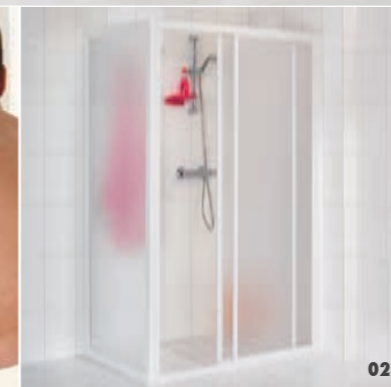

02

1. 01 Suora nurkka pidennysseinällä ja SN5-profilipaketilla.
   02 Kaksiosainen liukuseinä kulmaseinällä.

Kide nurkka pidennysseinällä. (L-malli).

Pyöreä nurkka kulmaseinällä (U-malli).

Kide nurkka pidennysseinällä ja kulmaseinällä (U-malli).

Kolmiosainen L30 liukuseinä kulmaseinällä (L-malli).

Suora suihkunurkka pidennysseinällä ja SN5-profilipaketilla (U-malli).

Kide nurkka kahdella kulmaseinällä 45° (U-malli)

Liukuseinä L20 SN6-profilipaketilla.

Kääntöovi kahdella kulmaseinällä 45°.